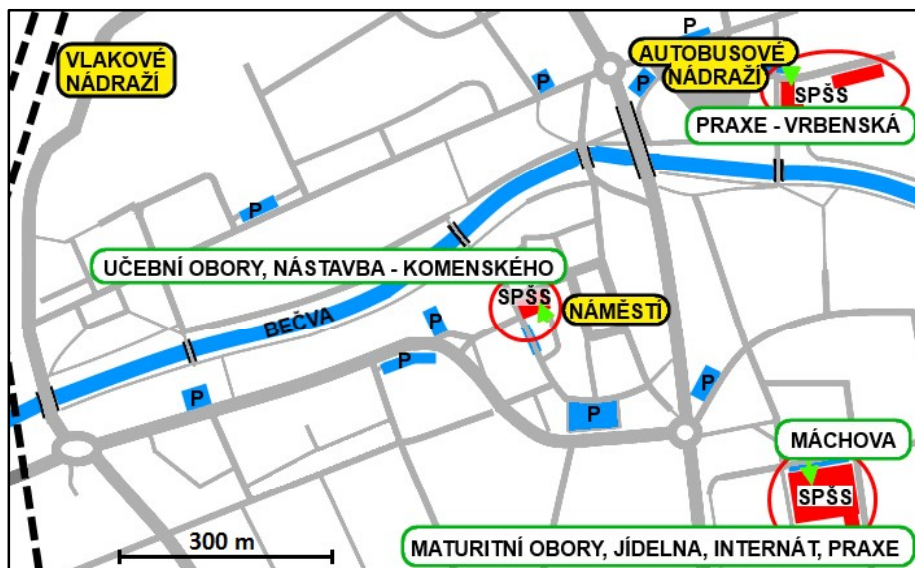

www.spsstavvm.cz

Střední průmyslová škola stavební Valašské Meziříčí

OBORY VZDĚLÁVÁNÍ VE ŠKOLNÍM ROCE 2016/17 (DENNÍ FORMA)

Čtyřleté obory s maturitní zkouškou

- 36-47-M/01 Stavebnictví, zaměření Pozemní stavitelství
- 36-47-M/01 Stavebnictví, zaměření Pozemní stavitelství a architektura
- 36-45-M/01 Technická zařízení budov

Tříleté obory s výučním listem

- 36-52-H/01 Instalatér
- 23-55-H/01 Klempíř - stavební
- 39-41-H/01 Malíř, lakýrník a dekoratér – Malířka, lakýrnice a dekorátérka
- 36-66-H/01 Montér suchých staveb a dřevostaveb
- 36-64-H/01 Tesař
- 33-56-H/01 Truhlář - truhlářka
- 36-67-H/01 Zedník

Dvouleté nástavbové obory s maturitní zkouškou

- 33-42-L/51 Nábytkářská a dřevařská výroba
- 36-44-L/51 Stavební provoz

PODPORA ŘEMESEL V ODBORNÉM ŠKOLSTVÍ

Finanční dotace žákům z prostředků Zlínského kraje.

Na naší škole jsou podporovány tyto učební obory:

- **36-52-H/01 Instalatér**
- **23-55-H/01 Klempíř (stavební)**
- **36-67-H/01 Zedník**
- **36-64-H/01 Tesař**
- **39-41-H/01 Malíř a lakýrník**

Finanční podpora těchto oborů:

1. **1. ročník 300,- Kč** měsíčně,
   za vyznamenání jednorázově **1500,- Kč**
2. **2. ročník 400,- Kč** měsíčně,
   za vyznamenání jednorázově **2500,- Kč**
3. **3. ročník 500,- Kč** měsíčně,
   za vyznamenání jednorázově **5000,- Kč**

Podmínky pro vyplacení „stipendií“ jsou stanoveny Zlínským krajem. Podpora se týká pouze denního studia. Netýká se období hlavních prázdnin a při přerušení studia. Podrobné informace na www.spsstavvm.cz.

Výuka Odborného výcviku (praxe) probíhá u všech našich oborů převážně při realizaci zakázek, žáci tak dostávají odměnu – kapesné jako podíl z vytvořené hodnoty zakázek.

www.spsstavvm.cz